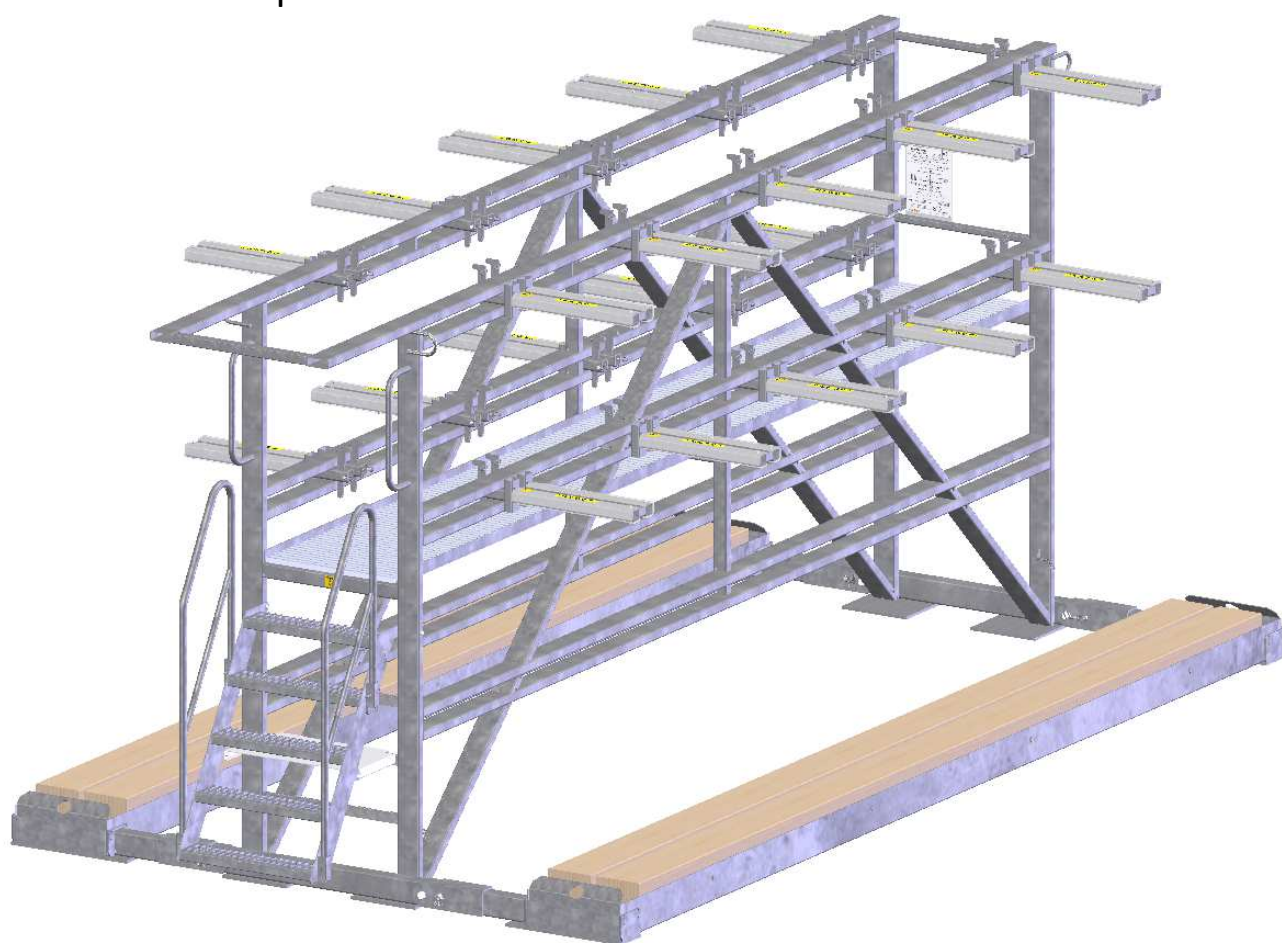

## Tehnilised andmed

- Kuumtsingitud
- Redelipulgad libisemistõkkeprofiilist
- Pikkus 5083 mm
- Laius 2846 mm
- Kõrgus 2400 mm
- Käigutee laius 630 mm
- Transpordilaius 1180 mm
- Kaal u 980 kg
- Kaksikkammi pikkus 600 mm

## Kasutamine

- Paneeli max kaal 13 000 kg
- Paneeli max mõõtmed 4 x 6 m
- Paneelide max kogus 8 tk/külg